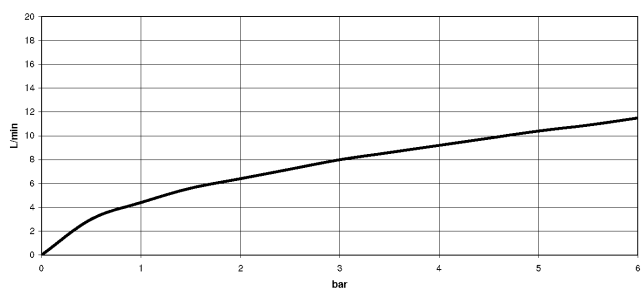

33 865 895

- sporgenza 200 mm
- Flessibile in silicone con ambio raggio di movimento fino a 350 mm
- bocca girevole 360°
- Possibilità di limitarne la rotazione con il set di riduzione 12 821 970 90
- Questo prodotto può aiutare un edificio a soddisfare i requisiti dei Green Building Rating Systems, ad es. LEED®, BREEAM®, DGNB
- Getto con aria e getto a doccia
- altezza rubinetteria 451 mm
- altezza fino al rompigitto 119 mm
- diametro foro 35 mm
- testina doccetta con sistema anticalcare
- portata max 9,5 l/min a una pressione idraulica di 3 bar
- senza piombo

**Prodotti complementari**

**Set limitazione di giro -** 12 821 970 90

**Prodotti complementari**

**Dispenser senza rosetta - Nero opaco** 82 424 970-33

**Prodotti complementari**

**Comando piletta ad eccentrico con manopola con manopola - Nero opaco** 10 712 970-33

33 865 895

**Diagramma di portata**

33 865 895