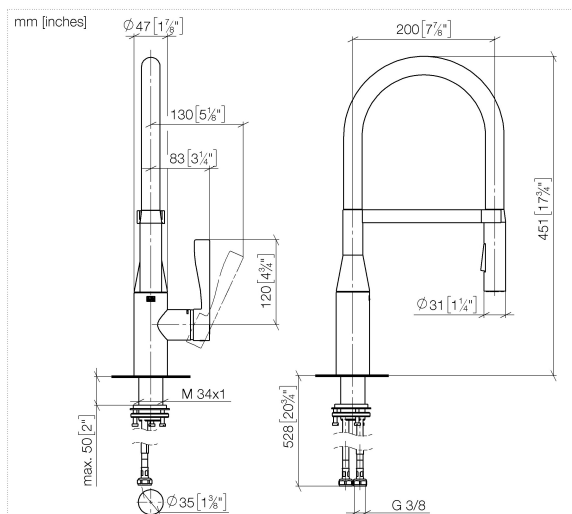

33 865 895

- sporgenza 200 mm
- Flessibile in silicone con ambio raggio di movimento fino a 350 mm
- bocca girevole 360°
- Possibilità di limitarne la rotazione con il set di riduzione 12 821 970 90
- Questo prodotto può aiutare un edificio a soddisfare i requisiti dei Green Building Rating Systems, ad es. LEED®, BREEAM®, DGNB
- Getto con aria e getto a doccia
- altezza rubinetteria 451 mm
- altezza fino al rompigitto 119 mm
- diametro foro 35 mm
- testina doccetta con sistema anticalcare
- portata max 9,5 l/min a una pressione idraulica di 3 bar
- senza piombo

Sistema di sicurezza antiriflusso.

	Nero opaco	33 865 895-33
	Cromato	33 865 895-00
	Platinato spazzolato	33 865 895-06
	Platinato	33 865 895-08
	Ottone (Oro 23k)	33 865 895-09
	Dark Chrome	33 865 895-19
	Ottone spazzolato (Oro 23k)	33 865 895-28
	Champagne spazzolato (Oro 22k)	33 865 895-46
	Champagne (Oro 22k)	33 865 895-47
	Cromo spazzolato	33 865 895-93
	Dark Platinum spazzolato	33 865 895-99

**Prodotti complementari**

**Set limitazione di giro -** 12 821 970 90

**Prodotti complementari**

**Dispenser senza rosetta - Nero opaco** 82 424 970-33

**Prodotti complementari**

**Comando piletta ad eccentrico con manopola con manopola - Nero opaco** 10 712 970-33

33 865 895

**Diagramma di portata**

33 865 895